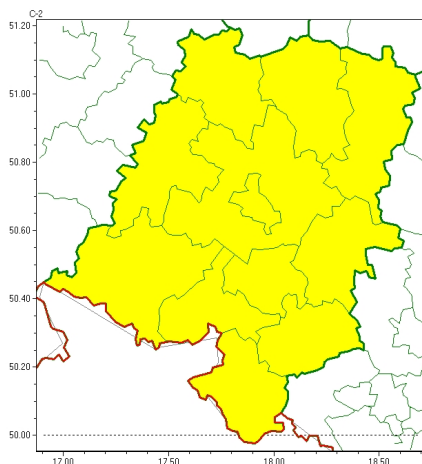

Zasięg ostrzeżeń w województwie

Gęsta mgła
2024-11-07 11:24

WOJEWÓDZTWO OPOLSKIE
OSTRZEŻENIA METEOROLOGICZNE ZBIORCZO NR 215
WYKAZ OBOWIĄZUJĄCYCH OSTRZEŻEŃ
o godz. 11:24 dnia 07.11.2024

Zjawisko/Stopień zagrożenia	Gęsta mgła/l
Obszar (w nawiasie numer ostrzeżenia dla powiatu)	powiaty: brzeski(101), głubczycki(112), kędziersko-kozielski(109), kluczborski(98), krapkowicki(106), namysłowski(100), nyski(116), oleski(100), Opole(101), opolski(101), prudnicki(114), strzelecki(102)
Ważność	od godz. 20:00 dnia 07.11.2024 do godz. 09:00 dnia 08.11.2024
Prawdopodobieństwo	80%
Przebieg	Prognozuje się gęste mgły, w zasięgu których widzialność miejscami wynosi poniżej 200 m. Na obszarach wystąpienia temperatury powietrza poniżej 0°C, wilgoć zawarta w powietrzu może zamarzać, lokalnie powodując lisko dróg.
SMS	IMGW-PIB OSTRZEŻENIA: MGŁA/l opolskie (wszystkie powiaty) od 20:00/07.11 do 09:00/08.11.2024 widzialność 200 m. Dotyczy powiatów: wszystkie powiaty.
RSO	Woj. opolskie (wszystkie powiaty), IMGW-PIB wydał ostrzeżenie pierwszego stopnia o silnych mgłach
Uwagi	Brak.