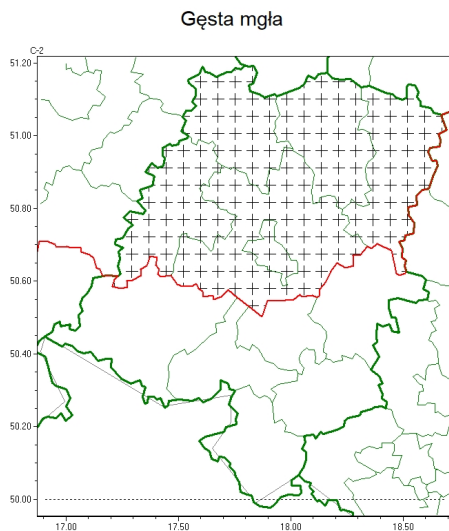

Zasięg komunikatu w województwie

Komunikat meteorologiczny z godz. 03:18 dnia 07.11.2024

Nazwa biura	IMGW-PIB Centralne Biuro Prognoz Meteorologicznych - Wydział we Wrocławiu
Zjawiska	Gęsta mgła
Obszar	województwo opolskie powiaty: brzeski, kluczborski, namysłowski, oleski, Opole, opolski
Sytuacja meteorologiczna	Miejscami występuje gęsta mgła ograniczająca widzialność poniżej 200 metrów. Mgła utrzymuje się głównie do godzin porannych; okresami widzialność w mglenie może się poprawiać.
Uwagi	Komunikat przygotowano na podstawie danych z systemów teledetekcji atmosfery oraz sieci pomiarowo-obszernych IMGW-PIB. Lokalnie zjawiska mogą mieć inny przebieg niż opisany.
Godzina i data wydania	godz. 03:18 dnia 07.11.2024