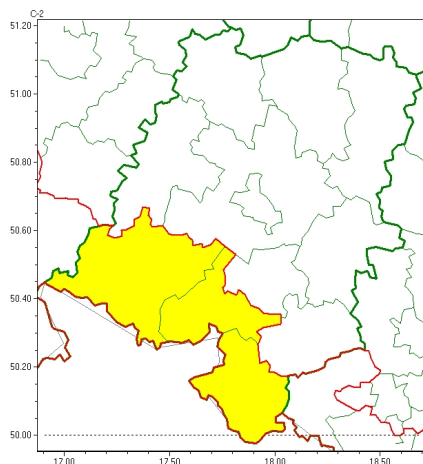

Zasięg ostrzeżeń w województwie

Gęsta mgła
2024-11-09 13:07

WOJEWÓDZTWO OPOLSKIE
OSTRZEŻENIA METEOROLOGICZNE ZBIORCZO NR 217
WYKAZ OBOWIĄZUJĄCYCH OSTRZEŻEŃ
o godz. 13:07 dnia 09.11.2024

Zjawisko/Stopień zagrożenia	Gęsta mgła/l
Obszar (w nawiasie numer ostrzeżenia dla powiatu)	powiaty: głubczycki(113), nyski(117), prudnicki(115)
Ważność	od godz. 21:00 dnia 09.11.2024 do godz. 10:00 dnia 10.11.2024
Prawdopodobieństwo	80%
Przebieg	Prognozuje się gęste mgły, w zasięgu których widzialność miejscami wynosi 100 m. Przy ujemnej temperaturze gdzieś będzie lisko.
SMS	IMGW-PIB OSTRZEŻENIA: MGŁA/l opolskie (3 powiaty) od 21:00/09.11 do 10:00/10.11.2024 widzialność 100 m. Dotyczy powiatów: głubczycki, nyski i prudnicki.
RSO	Woj. opolskie (3 powiaty), IMGW-PIB wydał ostrzeżenie pierwszego stopnia o silnych mgłach
Uwagi	Brak.