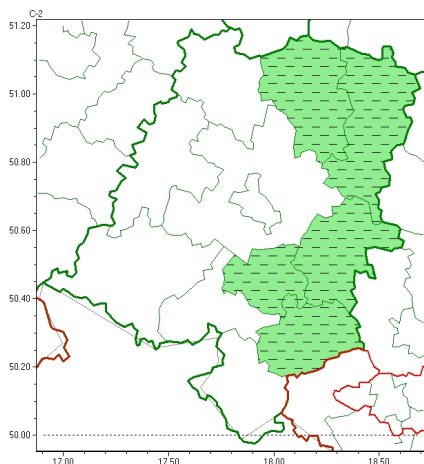

Zasięg ostrzeżeń w województwie

Silny wiatr
2024-11-20 06:07

WOJEWÓDZTWO OPOLSKIE
OSTRZEŻENIA METEOROLOGICZNE ZBIORCZO NR 226
WYKAZ OBOWIĄZUJĄCYCH OSTRZEŻEŃ
o godz. 06:07 dnia 20.11.2024

Zjawisko/Stopień zagrożenia	Silny wiatr/1 ODWOŁANIE
Obszar (w nawiasie numer ostrzeżenia dla powiatu)	powiaty: krapkowicki(114), kluczborski(102), oleski(104), strzelecki(107)
Czas odwołania	godz. 06:06 dnia 20.11.2024
Przyczyna	Zjawisko zakończyło się.
SMS	IMGW-PIB INFORMUJE: WIATR/- opolskie (5 powiatów) 06:06/20.11.2024 ZJAWISKO ZAKOŃCZYŁO SIĘ. Dotyczy powiatów: krapkowicki, kluczborski, oleski i strzelecki.
RSO	Woj. opolskie (5 powiatów), IMGW-PIB odwołał ostrzeżenie pierwszego stopnia o silnym wietrze
Uwagi	Brak.