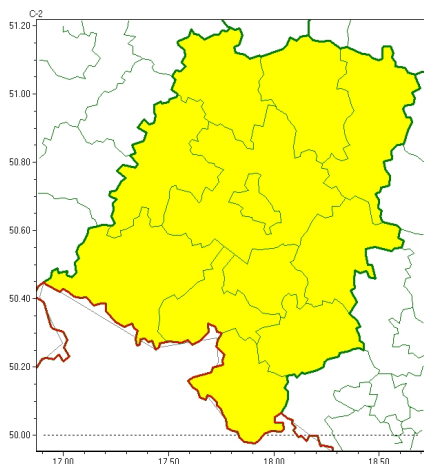

### Zasięg ostrzeżeń w województwie

Oblodzenie  
2024-11-22 11:31

**WOJEWÓDZTWO OPOLSKIE**  
**OSTRZEŻENIA METEOROLOGICZNE ZBIORCZO NR 228**  
**WYKAZ OBOWIĄZUJĄCYCH OSTRZEŻEŃ**  
**o godz. 11:31 dnia 22.11.2024**

Zjawisko/Stopień zagrożenia	Oblodzenie/1
Obszar (w nawiasie numer ostrzeżenia dla powiatu)	powiaty: brzeski(105), głubczycki(120), kłodzki(116), kluczborski(103), krapkowicki(112), namysłowski(104), nyski(124), oleski(105), Opole(106), opolski(106), prudnicki(122), strzelecki(108)
Ważność	od godz. 19:00 dnia 22.11.2024 do godz. 09:00 dnia 23.11.2024
Prawdopodobieństwo	70%
Przebieg	Lokalnie pojawią się oblodzenia mokrych nawierzchni dróg i chodników po opadach deszczu ze mżawką i mroźnym wiatrem. Temperatura minimalna od -3°C do 0°C, przy gruncie od -4°C do -1°C, lokalnie -6°C.
SMS	IMGW-PIB OSTRZEŻENIA: OBLODZENIE/1 opolskie (wszystkie powiaty) od 19:00/22.11 do 09:00/23.11.2024 temp. min. od -3 st. do 0 st., przy gruncie do -6 st., lisko. Dotyczy powiatów: wszystkie powiaty.
RSO	Woj. opolskie (wszystkie powiaty), IMGW-PIB wydał ostrzeżenie pierwszego stopnia o oblodzeniu
Uwagi	Oblodzenia możliwe w szczególności na mostach, wiaduktach i na wyniesieniach terenu.