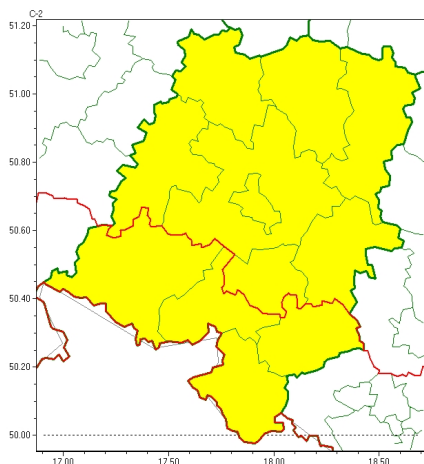

Zasięg ostrzeżeń w województwie

Gęsta mgła
2024-11-30 11:36

WOJEWÓDZTWO OPOLSKIE
OSTRZEŻENIA METEOROLOGICZNE ZBIORCZO NR 235
WYKAZ OBOWIĄZUJĄCYCH OSTRZEŻEŃ
o godz. 11:36 dnia 30.11.2024

Zjawisko/Stopień zagrożenia	Gęsta mgła/1
Obszar (w nawiasie numer ostrzeżenia dla powiatu)	powiaty: głubczycki(125), kędzierzyńsko-kozielski(118), nyski(129), prudnicki(127)
Ważność	od godz. 22:00 dnia 30.11.2024 do godz. 09:00 dnia 01.12.2024
Prawdopodobieństwo	80%
Przebieg	W obniżeniach terenu i w dolinach górskich prognozuje się gęste mgły, w zasięgu których widzialność może miejscami wynosić poniżej 200 m.
SMS	IMGW-PIB OSTRZEGA: MGŁA/1 opolskie (4 powiaty) od 22:00/30.11 do 09:00/01.12.2024 widzialność 200 m. Dotyczy powiatów: głubczycki, kędzierzyńsko-kozielski, nyski i prudnicki.
RSO	Woj. opolskie (4 powiaty), IMGW-PIB wydał ostrzeżenie pierwszego stopnia o silnych mgłach
Uwagi	Brak.
Zjawisko/Stopień zagrożenia	Gęsta mgła/1
Obszar (w nawiasie numer ostrzeżenia dla powiatu)	powiaty: brzeski(107), kluczborski(105), krapkowicki(114), namysłowski(106), oleski(107), Opole(108), opolski(108), strzelecki(110)
Ważność	od godz. 01:00 dnia 01.12.2024 do godz. 09:00 dnia 01.12.2024
Prawdopodobieństwo	70%
Przebieg	Miejscami prognozuje się gęste mgły, w zasięgu których widzialność może wynosić poniżej 200 m.

SMS	IMGW-PIB OSTRZEGA: MGŁA/1 opolskie (8 powiatów) od 01:00/01.12 do 09:00/01.12.2024 widzialność 200 m. Dotyczy powiatów: brzeski, kluczborski, krapkowicki, namysłowski, oleski, Opole, opolski i strzelecki.
RSO	Woj. opolskie (8 powiatów), IMGW-PIB wydał ostrzeżenie pierwszego stopnia o silnych mgłach
Uwagi	Brak.