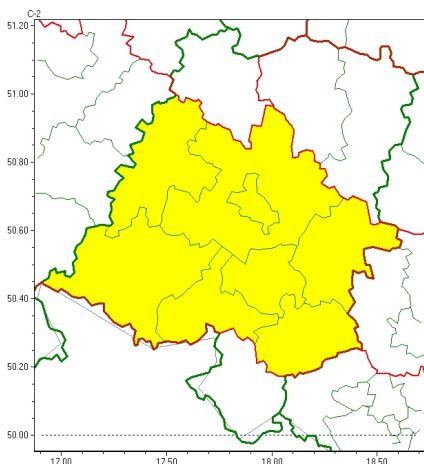

Zasięg ostrzeżeń w województwie

Oblodzenie
2024-12-10 11:53

Opady marznące
2024-12-10 11:53

WOJEWÓDZTWO OPOLSKIE
OSTRZEŻENIA METEOROLOGICZNE ZBIORCZO NR 245
WYKAZ OBOWIĄZUJĄCYCH OSTRZEŻEŃ
o godz. 11:53 dnia 10.12.2024

Zjawisko/Stopień zagrożenia	Oblodzenie/1
Obszar (w nawiasie numer ostrzeżenia dla powiatu)	powiaty: brzeski(109), kędzierzyńsko-kozielski(121), krapkowicki(116), nyski(136), Opole(110), opolski(110), prudnicki(134), strzelecki(112)
Ważność	od godz. 21:00 dnia 10.12.2024 do godz. 07:00 dnia 11.12.2024
Prawdopodobieństwo	75%
Przebieg	Prognozuje się zamarzanie mokrej nawierzchni dróg i chodników po opadach deszczu, deszczu ze śniegiem, mokrego śniegu powodujące ich oblodzenie. Temperatura minimalna około -1°C, temperatura minimalna przy gruncie od -2°C do 0°C.
SMS	IMGW-PIB OSTRZEGA: OBLODZENIE/1 opolskie (8 powiatów) od 21:00/10.12 do 07:00/11.12.2024 temp. min. ok. -1st., przy gruncie do -2st., ślisko. Dotyczy powiatów: brzeski, kędzierzyńsko-kozielski, krapkowicki, nyski, Opole, opolski, prudnicki i strzelecki.
RSO	Woj. opolskie (8 powiatów), IMGW-PIB wydał ostrzeżenie pierwszego stopnia o oblodzeniu
Uwagi	Brak.
Zjawisko/Stopień zagrożenia	Opady marznące/1
Obszar (w nawiasie numer ostrzeżenia dla powiatu)	powiaty: kluczborski(107), oleski(109)
Ważność	od godz. 12:00 dnia 10.12.2024 do godz. 22:00 dnia 10.12.2024
Prawdopodobieństwo	70%
Przebieg	Występują i dalej są prognozowane słabe opady marznącej mżawki powodujące gołoledź.

SMS	IMGW-PIB OSTRZEGA: MARZNAĆEOPADY/1 opolskie (2 powiaty) od 12:00/10.12 do 22:00/10.12.2024 marznące opady, drogi śliskie. Dotyczy powiatów: kluczborski i oleski.
RSO	Woj. opolskie (2 powiaty), IMGW-PIB wydał ostrzeżenie pierwszego stopnia o opadach marznących
Uwagi	Brak.