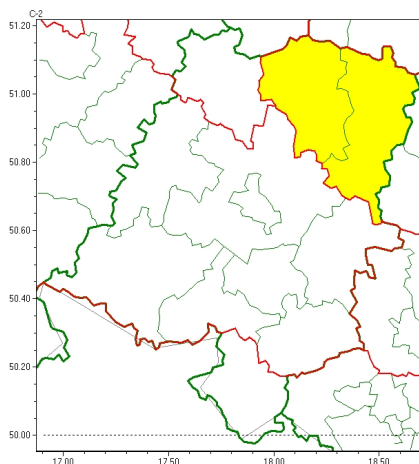

Zasięg ostrzeżeń w województwie

Oblodzenie
2024-12-10 11:53

Opady marznące
2024-12-10 11:53

WOJEWÓDZTWO OPOLSKIE
OSTRZEŻENIA METEOROLOGICZNE ZBIORCZO NR 245
WYKAZ OBOWIĄZUJĄCYCH OSTRZEŻEŃ
o godz. 11:53 dnia 10.12.2024

Zjawisko/Stopień zagrożenia	Oblodzenie/1
Obszar (w nawiasie numer ostrzeżenia dla powiatu)	powiaty: brzeski(109), kędzierzyńsko-kozielski(121), krapkowicki(116), nyski(136), Opole(110), opolski(110), prudnicki(134), strzelecki(112)
Ważność	od godz. 21:00 dnia 10.12.2024 do godz. 07:00 dnia 11.12.2024
Prawdopodobieństwo	75%
Przebieg	Prognozuje się zamarzanie mokrej nawierzchni dróg i chodników po opadach deszczu, deszczu ze śniegiem, mokrego śniegu powodujące ich oblodzenie. Temperatura minimalna około -1°C, temperatura minimalna przy gruncie od -2°C do 0°C.
SMS	IMGW-PIB OSTRZEGA: OBLODZENIE/1 opolskie (8 powiatów) od 21:00/10.12 do 07:00/11.12.2024 temp. min. ok. -1st., przy gruncie do -2st., ślisko. Dotyczy powiatów: brzeski, kędzierzyńsko-kozielski, krapkowicki, nyski, Opole, opolski, prudnicki i strzelecki.
RSO	Woj. opolskie (8 powiatów), IMGW-PIB wydał ostrzeżenie pierwszego stopnia o oblodzeniu
Uwagi	Brak.
Zjawisko/Stopień zagrożenia	Opady marznące/1
Obszar (w nawiasie numer ostrzeżenia dla powiatu)	powiaty: kluczborski(107), oleski(109)
Ważność	od godz. 12:00 dnia 10.12.2024 do godz. 22:00 dnia 10.12.2024
Prawdopodobieństwo	70%
Przebieg	Występują i dalej są prognozowane słabe opady marznącej mżawki powodujące gołoledź.

SMS	IMGW-PIB OSTRZEGA: MARZNAĆEOPADY/1 opolskie (2 powiaty) od 12:00/10.12 do 22:00/10.12.2024 marznące opady, drogi śliskie. Dotyczy powiatów: kluczborski i oleski.
RSO	Woj. opolskie (2 powiaty), IMGW-PIB wydał ostrzeżenie pierwszego stopnia o opadach marznących
Uwagi	Brak.