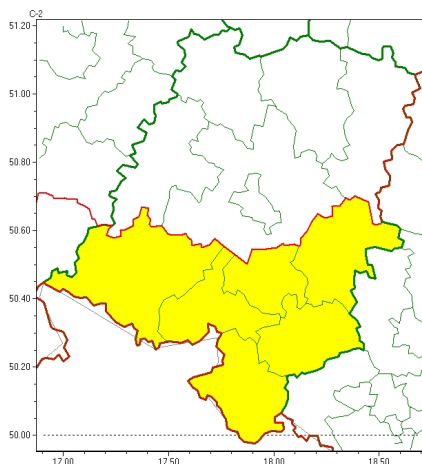

### Zasięg ostrzeżeń w województwie

Opady marznące  
2024-12-11 12:21

**WOJEWÓDZTWO OPOLSKIE**  
**OSTRZEŻENIA METEOROLOGICZNE ZBIORCZO NR 250**  
**WYKAZ OBOWIĄZUJĄCYCH OSTRZEŻEŃ**  
**o godz. 12:21 dnia 11.12.2024**

Zjawisko/Stopień zagrożenia	Opady marznące/1
Obszar (w nawiasie numer ostrzeżenia dla powiatu)	powiaty: głubczycki(132), kędzierzyńsko-kozielski(123), krapkowicki(118), nyski(138), prudnicki(136), strzelecki(114)
Ważność	od godz. 21:00 dnia 11.12.2024 do godz. 10:00 dnia 12.12.2024
Prawdopodobieństwo	70%
Przebieg	Prognozowane są słabe opady marznącej mżawki powodujące gołoledź.
SMS	IMGW-PIB OSTRZEGA: MARZNAĆEOPADY/1 opolskie (6 powiatów) od 21:00/11.12 do 10:00/12.12.2024 marznące opady, drogi śliskie. Dotyczy powiatów: głubczycki, kędzierzyńsko-kozielski, krapkowicki, nyski, prudnicki i strzelecki.
RSO	Woj. opolskie (6 powiatów), IMGW-PIB wydał ostrzeżenie pierwszego stopnia o opadach marznących
Uwagi	Brak.