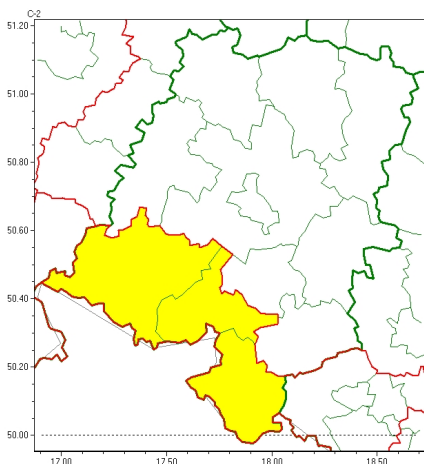

Zasięg ostrzeżeń w województwie

Oblodzenie
2024-12-24 11:39

Gęsta mgła
2024-12-24 11:39

WOJEWÓDZTWO OPOLSKIE OSTRZEŻENIA METEOROLOGICZNE ZBIORCZO NR 259 WYKAZ OBOWIĄZUJĄCYCH OSTRZEŻEŃ o godz. 11:39 dnia 24.12.2024

Zjawisko/Stopień zagrożenia	Oblodzenie/1
Obszar (w nawiasie numer ostrzeżenia dla powiatu)	powiaty: głubczycki(134), nyski(141), prudnicki(138)
Ważność	od godz. 19:00 dnia 24.12.2024 do godz. 08:30 dnia 25.12.2024
Prawdopodobieństwo	75%
Przebieg	Lokalnie prognozuje się zamarzanie mokrej nawierzchni dróg i chodników po opadach deszczu ze śniegiem i mokrego śniegu powodujące ich oblodzenie. Temperatura minimalna od -3°C do -1°C, temperatura minimalna przy gruncie od -4°C do -2°C.
SMS	IMGW-PIB OSTRZEGA: OBLODZENIE/1 opolskie (3 powiaty) od 19:00/24.12 do 08:30/25.12.2024 temp. min. od -3 st. do -1 st., przy gruncie do -4 st., ślisko. Dotyczy powiatów: głubczycki, nyski i prudnicki.
RSO	Woj. opolskie (3 powiaty), IMGW-PIB wydał ostrzeżenie pierwszego stopnia o oblodzeniu
Uwagi	Brak.
Zjawisko/Stopień zagrożenia	Gęsta mgła/1
Obszar (w nawiasie numer ostrzeżenia dla powiatu)	powiaty: brzeski(112), głubczycki(135), kędzierzyńsko-kozielski(125), kluczborski(111), krapkowicki(119), namysłowski(111), nyski(142), oleski(113), Opole(112), opolski(112), prudnicki(139), strzelecki(115)
Ważność	od godz. 22:00 dnia 24.12.2024 do godz. 10:00 dnia 25.12.2024
Prawdopodobieństwo	75%

Przebieg	Lokalnie prognozuje się gęste mgły, w zasięgu których widzialność może miejscami wynosić poniżej 200 m.
SMS	IMGW-PIB OSTRZEGA: MĞŁA/1 opolskie (wszystkie powiaty) od 22:00/24.12 do 10:00/25.12.2024 widzialność 200 m. Dotyczy powiatów: wszystkie powiaty.
RSO	Woj. opolskie (wszystkie powiaty), IMGW-PIB wydał ostrzeżenie pierwszego stopnia o silnych mgłach
Uwagi	Brak.