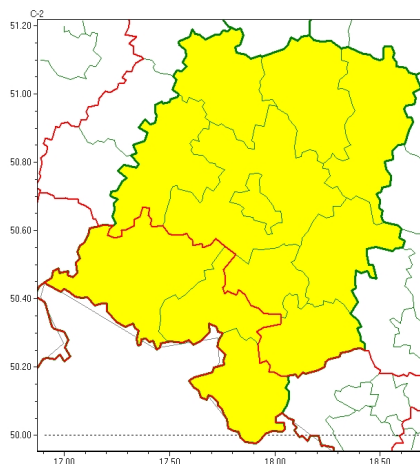

Zasięg ostrzeżeń w województwie

Oblodzenie
2024-12-24 11:39

Gęsta mgła
2024-12-24 11:39

WOJEWÓDZTWO OPOLSKIE OSTRZEŻENIA METEOROLOGICZNE ZBIORCZO NR 259 WYKAZ OBOWIĄZUJĄCYCH OSTRZEŻEŃ o godz. 11:39 dnia 24.12.2024

Zjawisko/Stopień zagrożenia	Oblodzenie/1
Obszar (w nawiasie numer ostrzeżenia dla powiatu)	powiaty: głubczycki(134), nyski(141), prudnicki(138)
Ważność	od godz. 19:00 dnia 24.12.2024 do godz. 08:30 dnia 25.12.2024
Prawdopodobieństwo	75%
Przebieg	Lokalnie prognozuje się zamarzanie mokrej nawierzchni dróg i chodników po opadach deszczu ze śniegiem i mokrego śniegu powodujące ich oblodzenie. Temperatura minimalna od -3°C do -1°C, temperatura minimalna przy gruncie od -4°C do -2°C.
SMS	IMGW-PIB OSTRZEGA: OBLODZENIE/1 opolskie (3 powiaty) od 19:00/24.12 do 08:30/25.12.2024 temp. min. od -3 st. do -1 st., przy gruncie do -4 st., ślisko. Dotyczy powiatów: głubczycki, nyski i prudnicki.
RSO	Woj. opolskie (3 powiaty), IMGW-PIB wydał ostrzeżenie pierwszego stopnia o oblodzeniu
Uwagi	Brak.
Zjawisko/Stopień zagrożenia	Gęsta mgła/1
Obszar (w nawiasie numer ostrzeżenia dla powiatu)	powiaty: brzeski(112), głubczycki(135), kędzierzyńsko-kozielski(125), kluczborski(111), krapkowicki(119), namysłowski(111), nyski(142), oleski(113), Opole(112), opolski(112), prudnicki(139), strzelecki(115)
Ważność	od godz. 22:00 dnia 24.12.2024 do godz. 10:00 dnia 25.12.2024
Prawdopodobieństwo	75%

Przebieg	Lokalnie prognozuje się gęste mgły, w zasięgu których widzialność może miejscami wynosić poniżej 200 m.
SMS	IMGW-PIB OSTRZEGA: MĞŁA/1 opolskie (wszystkie powiaty) od 22:00/24.12 do 10:00/25.12.2024 widzialność 200 m. Dotyczy powiatów: wszystkie powiaty.
RSO	Woj. opolskie (wszystkie powiaty), IMGW-PIB wydał ostrzeżenie pierwszego stopnia o silnych mgłach
Uwagi	Brak.