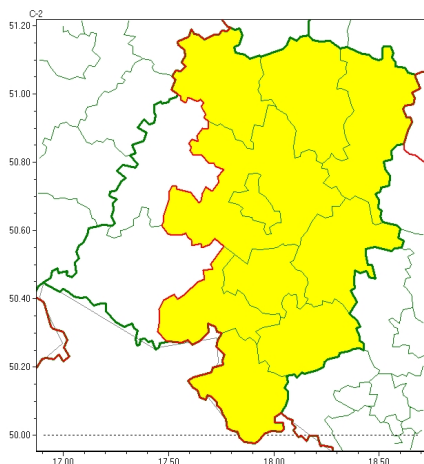

Zasięg ostrzeżeń w województwie

Gęsta mgła
2024-12-25 11:48

WOJEWÓDZTWO OPOLSKIE
OSTRZEŻENIA METEOROLOGICZNE ZBIORCZO NR 261
WYKAZ OBOWIĄZUJĄCYCH OSTRZEŻEŃ
o godz. 11:48 dnia 25.12.2024

Zjawisko/Stopień zagrożenia	Gęsta mgła/1
Obszar (w nawiasie numer ostrzeżenia dla powiatu)	powiaty: głubczycki(136), kędzierzyńsko-kozielski(126), kluczborski(112), krapkowicki(120), namysłowski(112), oleski(114), Opole(113), opolski(113), prudnicki(140), strzelecki(116)
Ważność	od godz. 20:00 dnia 25.12.2024 do godz. 09:00 dnia 26.12.2024
Prawdopodobieństwo	80%
Przebieg	Miejscami prognozuje się gęste mgły, w zasięgu których widzialność będzie się obniżać do około 100 m. Lokalnie mgły marznące, na drogach ślisko.
SMS	IMGW-PIB OSTRZEGA: MGŁA/1 opolskie (10 powiatów) od 20:00/25.12 do 09:00/26.12.2024 widzialność miejscami około 100 m. Dotyczy powiatów: głubczycki, kędzierzyńsko-kozielski, kluczborski, krapkowicki, namysłowski, oleski, Opole, opolski, prudnicki i strzelecki.
RSO	Woj. opolskie (10 powiatów), IMGW-PIB wydał ostrzeżenie pierwszego stopnia o silnych mgłach
Uwagi	Brak.