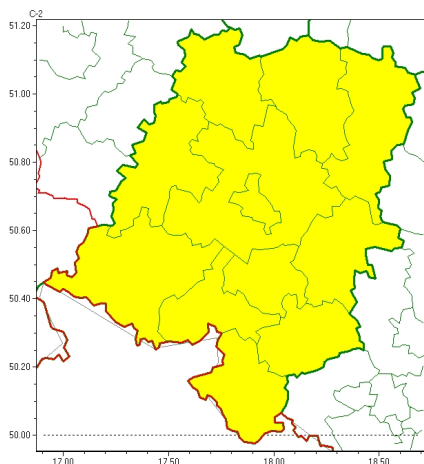

Zasięg ostrzeżeń w województwie

Oblodzenie
2025-01-03 12:08

WOJEWÓDZTWO OPOLSKIE OSTRZEŻENIA METEOROLOGICZNE ZBIORCZO NR 4 WYKAZ OBOWIĄZUJĄCYCH OSTRZEŻEŃ o godz. 12:08 dnia 03.01.2025

Zjawisko/Stopień zagrożenia	Oblodzenie/1
Obszar (w nawiasie numer ostrzeżenia dla powiatu)	powiaty: brzeski(2), głubczycki(3), kędzierzyńsko-kozielski(3), kluczborski(2), krapkowicki(3), namysłowski(2), nyski(3), oleski(3), Opole(2), opolski(2), prudnicki(3), strzelecki(3)
Ważność	od godz. 15:00 dnia 03.01.2025 do godz. 23:00 dnia 03.01.2025
Prawdopodobieństwo	70%
Przebieg	Prognozuje się zamarzanie mokrej nawierzchni dróg i chodników po opadach deszczu ze śniegiem i mokrego śniegu powodujące ich oblodzenie. Temperatura minimalna od -6°C do -3°C, temperatura minimalna przy gruncie około -5°C.
SMS	IMGW-PIB OSTRZEGA: OBLODZENIE/1 opolskie (wszystkie powiaty) od 15:00/03.01 do 23:00/03.01.2025 temp. min. od -6 do -3 st., przy gruncie około -5 st., ślisko. Dotyczy powiatów: wszystkie powiaty.
RSO	Woj. opolskie (wszystkie powiaty), IMGW-PIB wydał ostrzeżenie pierwszego stopnia o oblodzeniu
Uwagi	Brak.