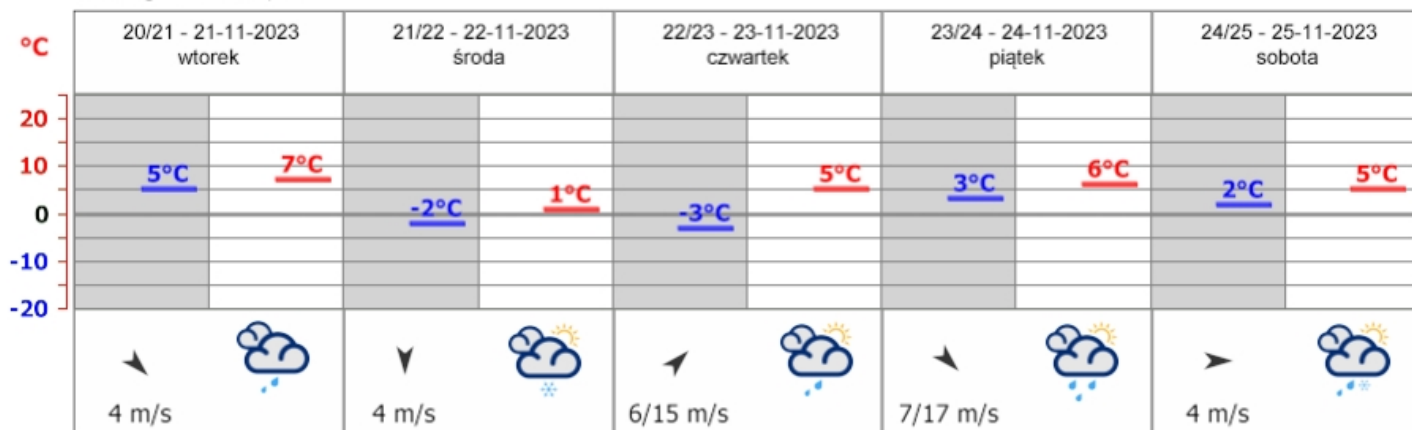

Meteogram dla Opola

REDNIOTERMINOWA PROGNOZA POGODY DLA WOJ. OPOLSKIEGO

Na okres: od godz. 19:30 dnia 20.11.2023 (poniedziałek)
do godz. 19:30 dnia 25.11.2023 (sobota)

20/21 - 21.11 (poniedziałek/wtorek - wtorek)

Zachmurzenie du e i całkowite. Okresami opady deszczu, wieczorem od północy województwa przechodzące w deszcz ze niegiem i nieg. Temperatura minimalna od 4°C do 6°C. Temperatura maksymalna od 5°C do 7°C. Wiatr słaby i umiarkowany, w nocy zachodni, w dzień skrajny na północny.

21/22 - 22.11 (wtorek/roda - roda)

Zachmurzenie du e z większymi przejaśnieniami i roz pogodzeniami. W nocy okresami opady deszczu ze niegiem i niegu, stopniowo zanikające. Miejscami na drogach lisko. W dzień gdzieśgdzie słabe opady niegu. Temperatura minimalna od -2°C do 0°C. Temperatura maksymalna od 0°C do 2°C. Wiatr słaby i umiarkowany, północny.

23/24 - 24.11 (czwartek/pi tek - pi tek)

Zachmurzenie du e z większymi przejaśnieniami. Okresami opady deszczu i deszczu ze niegiem. Temperatura minimalna od 2°C do 4°C. Temperatura maksymalna od 4°C do 6°C. Wiatr umiarkowany, okresami do silny, w porywach do 60 km/h, zachodni i północno-zachodni.