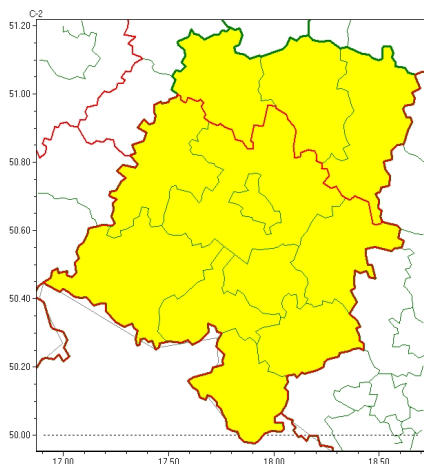

Zasięg ostrzeżeń w województwie

Silny mróz
2024-01-08 10:46

WOJEWÓDZTWO OPOLSKIE
OSTRZEŻENIA METEOROLOGICZNE ZBIORCZO NR 8
WYKAZ OBLICZONYCH OSTRZEŻEŃ
o godz. 10:46 dnia 08.01.2024

Zjawisko/Stopień zagrożenia	Silny mróz/1
Obszar (w nawiasie numer ostrzeżenia dla powiatu)	powiaty: kluczborski(4), namysłowski(4), oleski(4)
Ważność	od godz. 21:00 dnia 08.01.2024 do godz. 09:00 dnia 09.01.2024
Prawdopodobieństwo	80%
Przebieg	Prognozuje się temperatury minimalne w nocy miejscami od -18°C do -14°C. Temperatura maksymalna w dzień od -8°C do -5°C. Wiatr o średniej prędkości od 5 km/h do 15 km/h.
SMS	IMGW-PIB OSTRZEŻENIA: MRÓZ/1 opolskie (3 powiaty) od 21:00/08.01 do 09:00/09.01.2024 temp. min -18 st, temp. maks -5 st, wiatr 15 km/h. Dotyczy powiatów: kluczborski, namysłowski i oleski.
RSO	Woj. opolskie (3 powiaty), IMGW-PIB wydał ostrzeżenie pierwszego stopnia o silnych mrozach
Uwagi	Brak.
Zjawisko/Stopień zagrożenia	Silny mróz/1
Obszar (w nawiasie numer ostrzeżenia dla powiatu)	powiaty: brzeski(4), głubczycki(3), kłodzki(4), krapkowicki(5), nyski(5), Opole(5), opolski(5), prudnicki(4), strzelecki(5)
Ważność	od godz. 21:00 dnia 08.01.2024 do godz. 08:00 dnia 10.01.2024
Prawdopodobieństwo	80%

Przebieg	Prognozuje się temperatur minimalną od -20°C do -16°C w nocy 08/09.01 oraz od -16°C do -13°C w nocy 09/10.01. Temperatura maksymalna w dzień od -8°C do -6°C . Wiatr o średniej prędkości od 5 km/h do 15 km/h.
SMS	IMGW-PIB OSTRZEGA: MRÓZ/1 opolskie (9 powiatów) od 21:00/08.01 do 08:00/10.01.2024 temp. min -20°C st, temp. maks -6°C st, wiatr 15 km/h. Dotyczy powiatów: brzeski, głubczycki, kędzierzsko-kozielski, krapkowicki, nyski, Opole, opolski, prudnicki i strzelecki.
RSO	Woj. opolskie (9 powiatów), IMGW-PIB wydał ostrzeżenie pierwszego stopnia o silnych mrozach
Uwagi	Brak.