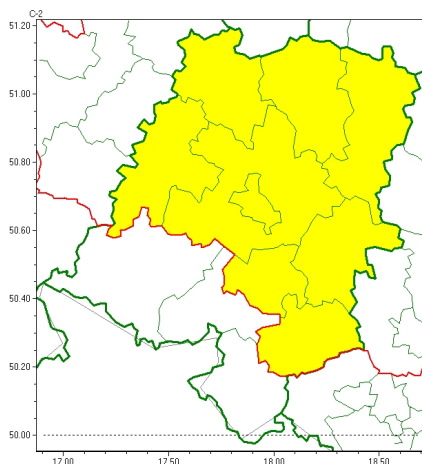

Zasięg ostrzeżeń w województwie

Oblodzenie
2024-01-15 20:35

WOJEWÓDZTWO OPOLSKIE
OSTRZEŻENIA METEOROLOGICZNE ZBIORCZO NR 13
WYKAZ OBOWIĄZUJĄCYCH OSTRZEŻEŃ
o godz. 20:35 dnia 15.01.2024

Zjawisko/Stopień zagrożenia	Oblodzenie/1
Obszar (w nawiasie numer ostrzeżenia dla powiatu)	powiaty: brzeski(7), kędzierzko-kozielski(5), kluczborski(7), krapkowicki(6), namysłowski(7), oleski(7), Opole(8), opolski(8), strzelecki(6)
Ważność	od godz. 20:40 dnia 15.01.2024 do godz. 09:00 dnia 16.01.2024
Prawdopodobieństwo	90%
Przebieg	Prognozuje się zamarzanie mokrej nawierzchni dróg i chodników po opadach mokrego śniegu powodujących ich oblodzenie. Temperatura minimalna od -7°C do -5°C , temperatura minimalna przy gruncie od -9°C do -6°C .
SMS	IMGW-PIB OSTRZEŻENIA: OBLODZENIE/1 opolskie (9 powiatów) od 20:40/15.01 do 09:00/16.01.2024 temp. min. od -7 st. do -5 st., przy gruncie do -9 st. do -6 st., lisko. Dotyczy powiatów: brzeski, kędzierzko-kozielski, kluczborski, krapkowicki, namysłowski, oleski, Opole, opolski i strzelecki.
RSO	Woj. opolskie (9 powiatów), IMGW-PIB wydał ostrzeżenie pierwszego stopnia o oblodzeniu
Uwagi	Brak.