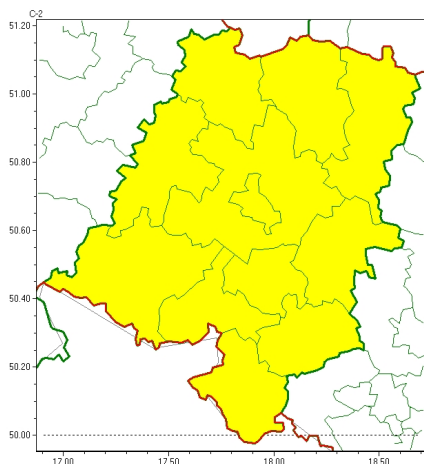

Zasięg ostrzeżeń w województwie

Oblodzenie
2024-01-16 12:35

WOJEWÓDZTWO OPOLSKIE
OSTRZEŻENIA METEOROLOGICZNE ZBIORCZO NR 14
WYKAZ OBOWIĄZUJĄCYCH OSTRZEŻEŃ
o godz. 12:35 dnia 16.01.2024

Zjawisko/Stopień zagrożenia	Oblodzenie/1
Obszar (w nawiasie numer ostrzeżenia dla powiatu)	powiaty: brzeski(8), głubczycki(4), kłodzki(6), kluczborski(8), krapkowicki(7), namysłowski(8), nyski(6), oleski(8), Opole(9), opolski(9), prudnicki(5), strzelecki(7)
Ważność	od godz. 15:00 dnia 16.01.2024 do godz. 09:00 dnia 17.01.2024
Prawdopodobieństwo	80%
Przebieg	Prognozuje się zamarzanie miejscami mokrej nawierzchni dróg i chodników po opadach mokrego niegu, powodując częściowe oblodzenie. Nastąpi spadek temperatury powietrza od 0°C, 1°C początkowo do -8°C, -5°C w nocy. Temperatura minimalna przy gruncie od -10°C do -7°C.
SMS	IMGW-PIB OSTRZEŻENIA: OBLODZENIE/1 opolskie (wszystkie powiaty) od 15:00/16.01 do 09:00/17.01.2024 temp. min. od -8 st. do -5 st., przy gruncie do -10 st., lisko. Dotyczy powiatów: wszystkie powiaty.
RSO	Woj. opolskie (wszystkie powiaty), IMGW-PIB wydał ostrzeżenie pierwszego stopnia o oblodzeniu
Uwagi	Brak.