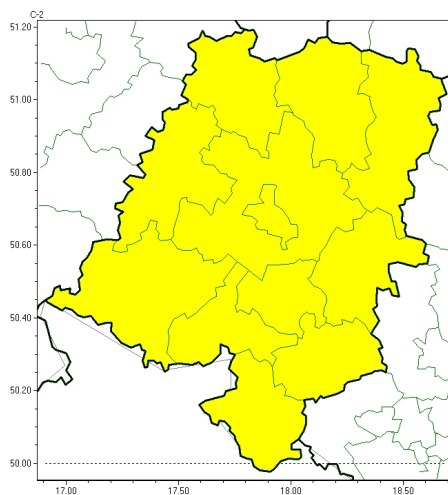

Brak niebezpiecznych zjawisk

**PROGNOZA NIEBEZPIECZNYCH ZJAWISK METEOROLOGICZNYCH
NA DRUG DOB**

Obszar	Województwo opolskie
Wa no (cz. urz.)	od godz. 07:30 dnia 21.01.2024 (niedziela) do godz. 07:30 dnia 22.01.2024 (poniedziałek)
Zjawisko/stopie zagrożenia Kryteria	Nie przewiduje si /-

Opady marznące

**PROGNOZA NIEBEZPIECZNYCH ZJAWISK METEOROLOGICZNYCH
NA TRZECI DOB**

Obszar	Województwo opolskie
Ważność (cz. urz.)	od godz. 07:30 dnia 22.01.2024 (poniedziałek) do godz. 07:30 dnia 23.01.2024 (wtorek)
Zjawisko/stopień zagrożenia Kryteria	Opady marznące/1 (wszystkie powiaty) Słabe opady marznące deszczu lub mawki, trwające nie dłużej niż 12 godzin i powodujące gołoledź.