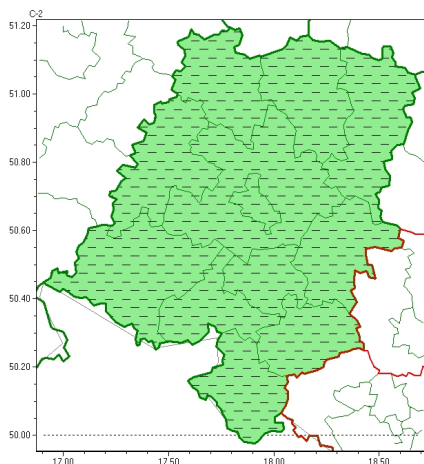

Zasięg ostrzeżeń w województwie

Silny wiatr
2024-01-25 14:13

WOJEWÓDZTWO OPOLSKIE
OSTRZEŻENIA METEOROLOGICZNE ZBIORCZO NR 22
WYKAZ OBSZARÓW ZJAWISKOWYCH OSTRZEŻEŃ
o godz. 14:13 dnia 25.01.2024

Zjawisko/Stopień zagrożenia	Silny wiatr/1 ODWOŁANIE
Obszar (w nawiasie numer ostrzeżenia dla powiatu)	powiaty: brzeski(12), głubczycki(10), kłodzki(12), kluczborski(12), krapkowicki(11), namysłowski(12), nyski(12), oleski(12), Opole(13), opolski(13), prudnicki(11), strzelecki(11)
Czas odwołania	godz. 14:07 dnia 25.01.2024
Przyczyna	Zjawisko zakończyło się
SMS	IMGW-PIB INFORMUJE: WIATR/- opolskie (wszystkie powiaty) 14:07/25.01.2024 ZJAWISKO ZAKOŃCZYŁO SIĘ. Dotyczy powiatów: wszystkie powiaty.
RSO	Woj. opolskie (wszystkie powiaty), IMGW-PIB odwołał ostrzeżenie pierwszego stopnia o silnym wietrze
Uwagi	Brak.